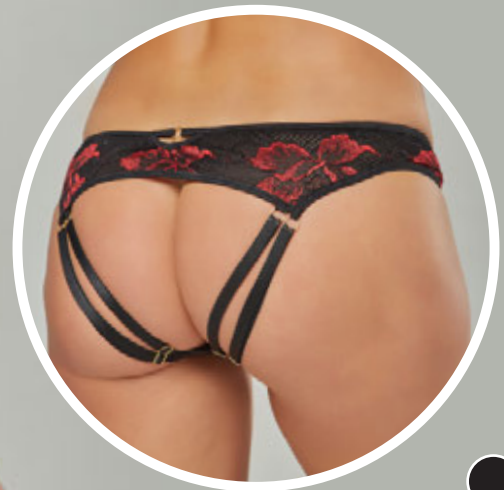

# Temptation

PANTY GARTER SET

Snow

Crimson

# Seductive Slant

**Style #** FML1006  
**Size:** SM, LXL, 1/2XL

**Noir Crimson**

**Style #** FML1006  
**Size:** SM, LXL, 1/2XL

**Scarlet**